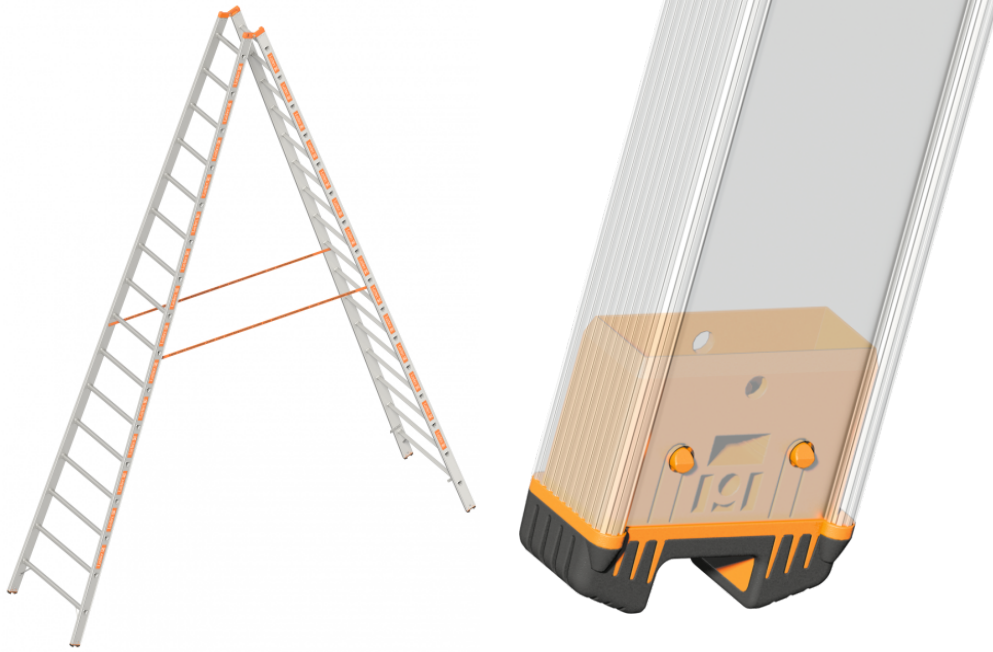

Die TOPIC 1039 ist die traditionelle Stehleiter von Layher-Steigtechnik.

Zum einen tragen kunststoffummantelte Stahlscharniere und reißfeste Gurtbänder zu einer sicheren Kraftübertragung bis 3 kN bei.

Zum anderen ermöglichen auch rutschhemmende Kunststofffüße ein sicheres Arbeiten mit und auf der Leiter.

Vorteile:

- Vielfältige Sicherheits-Ausstattung
- Reißfeste Polyester-Gurtbänder als Spreizsicherung

Spezifikation

Artikelnummer

107366

Seil-Ø (mm)

3,70

Breite (cm)

76

Material

Aluminium

Gewicht (kg)

24,90

Länge (cm)

465,00

Leitern-Typ

Stehleiter

Antriebsart

-

Medien

Layher® 

Einfach sicher. Die Steigtechnik.