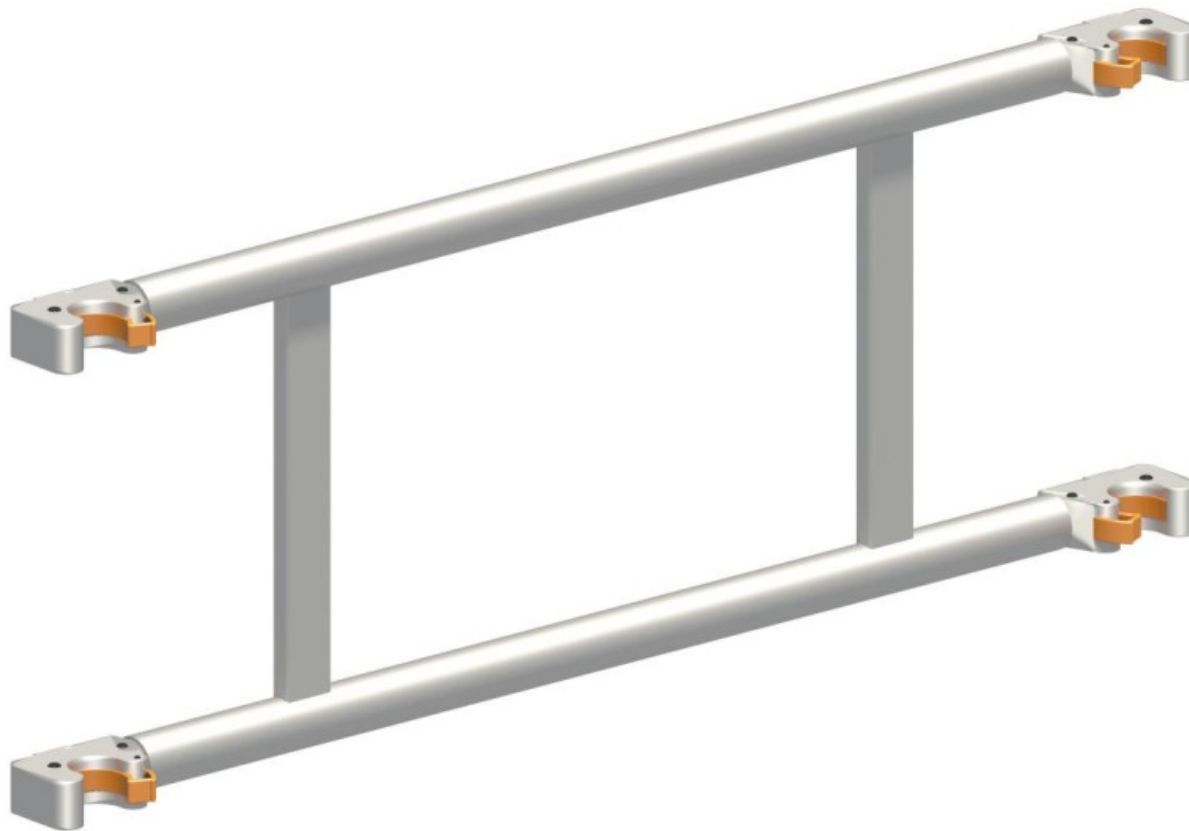

Layher 1342113 SoloTower Doppelgeländer

SKU
491001

Herstellernr.
1342.113

Beschreibung

Layher 1342113 SoloTower Doppelgeländer

für SoloTower: enthalten im Fahrgerüst-Kit

Aluminium

geeignet für

- Layher SoloTower (491010_1)

Spezifikation

Artikelnummer

491001

Gewicht (kg)

5,90

Material

Aluminium

Hersteller

LAYHER-Steigtechnik

Maße (m)

1,24

Medien