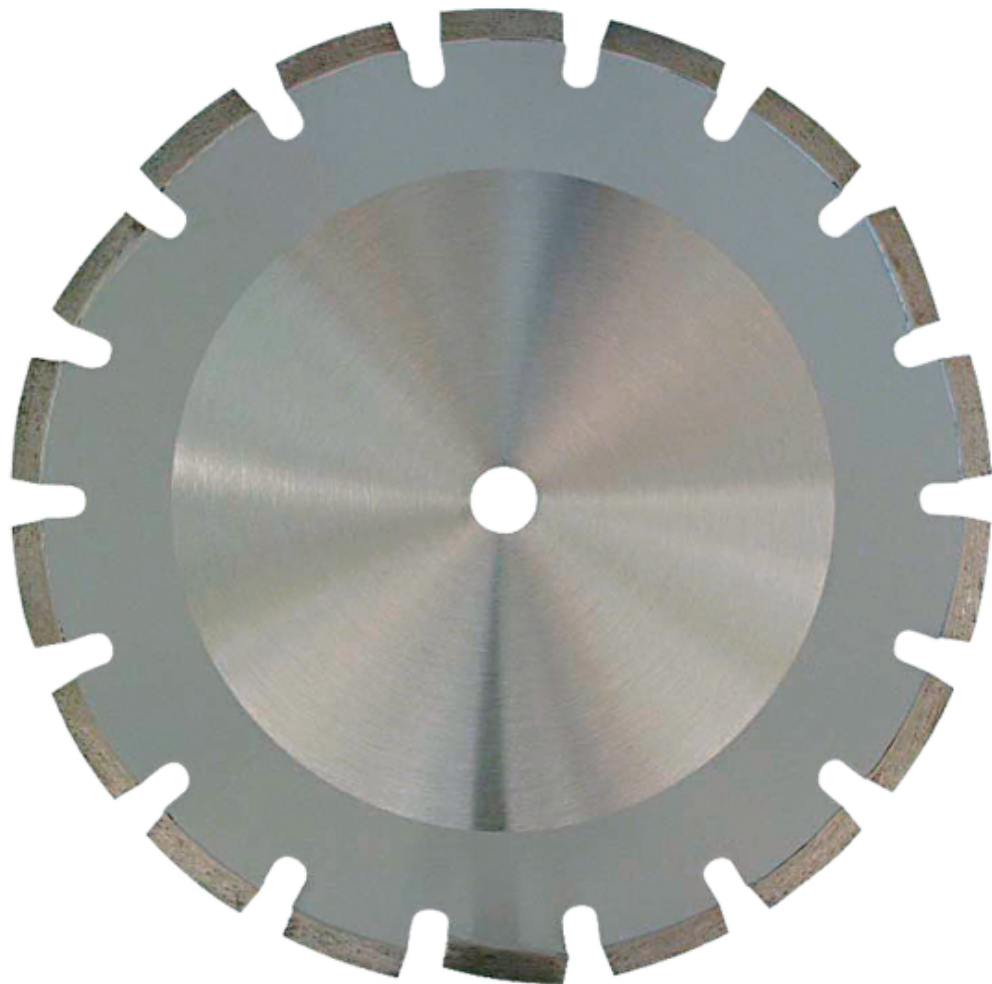

# Diamant-Trennscheibe, Asphalt 350/25,4 mm

SKU  
114381

## Beschreibung

Diamant-Trennscheibe, Asphalt „Laser Asphalt“

Sehr robustes Profi-Werkzeug · Lasergeschweißt · Mit Diamant-Stamtblattschutz-Segment · Segmenthöhe 10 mm

### **Scheiben-Ø/mm**

350

### **Bohrung/mm**

25,4

Medien

CLEVER DIAMOND  
*Qualität von der man spricht.*