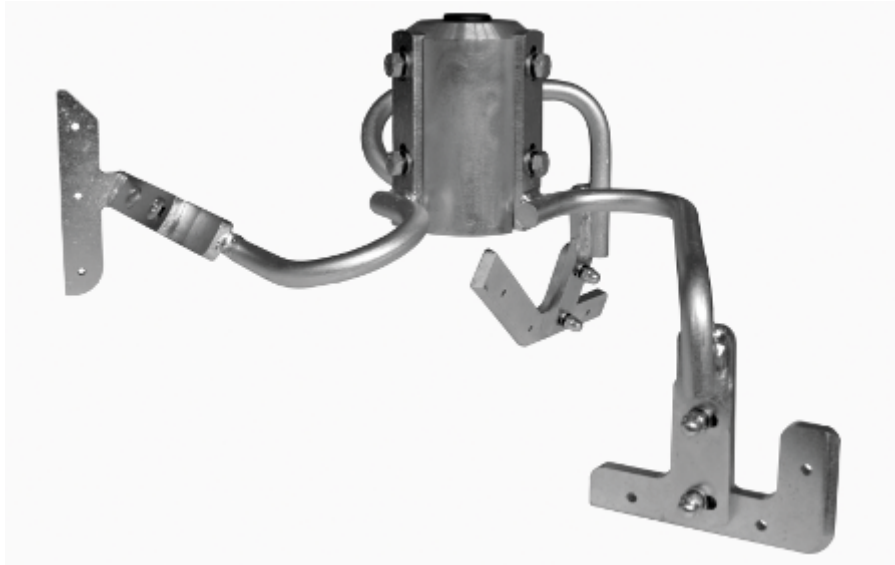

# COLLOMIX Mischwerkzeug für TMX 1500

**SKU**  
116380

**Herstellernr.**  
37251

**EAN**  
4011024372512

- passend zu TMX 1500

## Beschreibung

Das Mischwerkzeug ist passend zum Zwangsmischer TMX 1500.

### **Vorteile:**

- passend zu TMX 1500

### **Ausführung**

3-armig