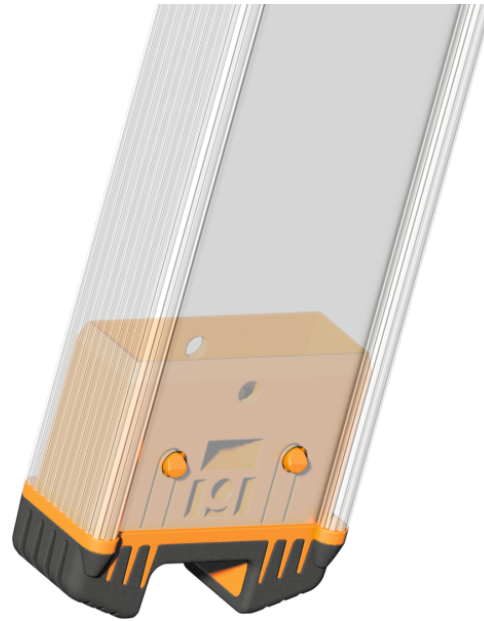

Layher®

Einfach sicher. Die Steigtechnik.