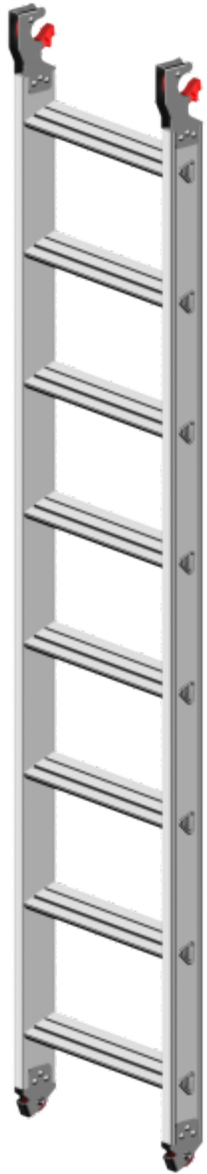

Layher 1314108 Stufenhängeleiter

SKU
538496

Herstellernr.
1314.108

Beschreibung

Layher 1314108 Stufenhängeleiter

für Uni Standard: Optionales Zubehör zum Fahrgerüsttyp

für Uni Breit: Optionales Zubehör zum Fahrgerüsttyp

8 Stufen, mit Einrastklaue und Rollen am Leiternfuß.

geeignet für

- Layher Uni Standard Alu-Rollgerüst mit ausziehbaren Gerüststützen (Sicherheitsaufbau P2) (491062_1)
- Layher Uni Standard Alu-Rollgerüst (Sicherheitsaufbau P2) (109826_1)
- Layher Uni Standard Alu-Rollgerüst mit Gerüststützen 5 m (Sicherheitsaufbau P2) (491070_1)
- Layher Uni Standard Alu-Rollgerüst (Mindestanforderung) (100310_1)
- Layher Uni Breit Alu-Rollgerüst mit Gerüststützen 5 m (Sicherheitsaufbau P2) (491083_1)
- Layher Uni Breit Alu-Rollgerüst mit Gerüststützen (Sicherheitsaufbau P2) (491077_1)
- Layher Uni Breit Alu-Rollgerüst (Sicherheitsaufbau P2) (109837_1)

Spezifikation

Artikelnummer

538496

Gewicht (kg)

6,80

Material

Aluminium

Maße (m)