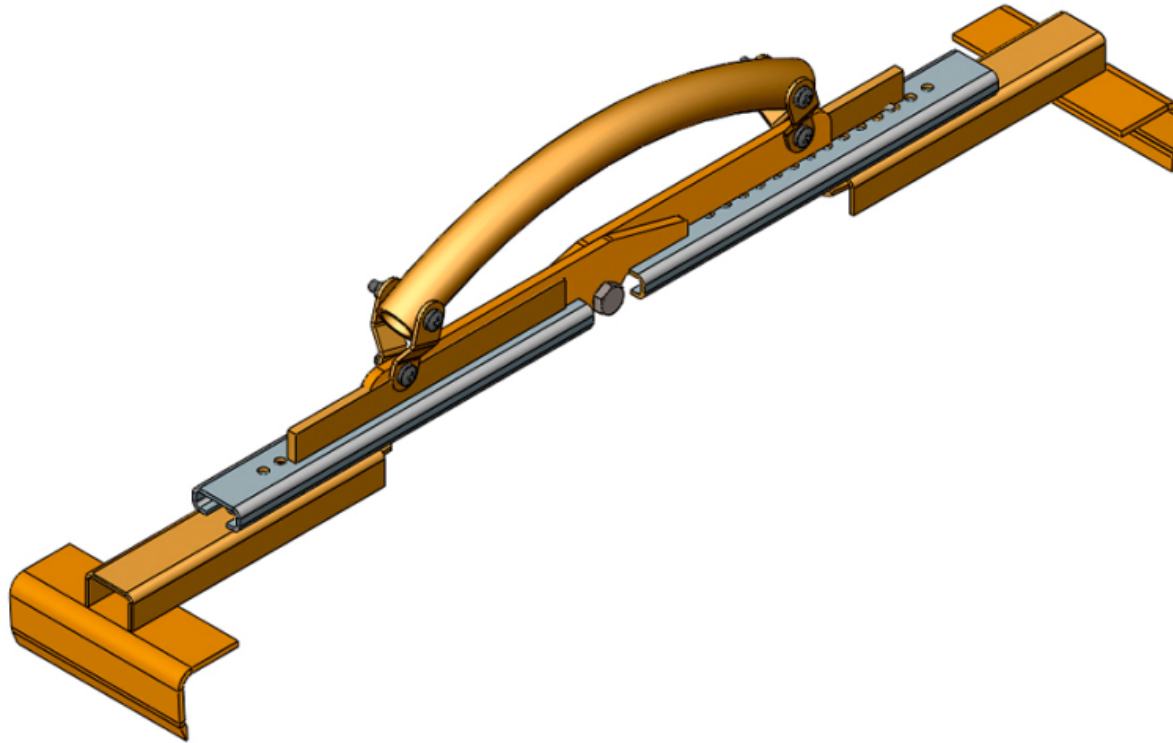

PROBST Profi-Plattenheber PPH 33/62

SKU
100864

Herstellernr.
53200054

- Greifbereich 330 - 620 mm
- Mit großer Hebelübersetzung
- Tragkraft bis 60 kg

Beschreibung

Großer Verstellbereich für alle Platten
Mit großer Hebelübersetzung
Tragkraft bis 60 kg
Eigengewicht 1,5 kg

Vorteile:

- Greifbereich 330 - 620 mm
- Mit großer Hebelübersetzung
- Tragkraft bis 60 kg

Spezifikation

Artikelnummer

100864

max. Greifbereich (mm)

620

min. Greifbereich (mm)

330

Gewicht (kg)

1,5

Tragkraft/kg

60

Hersteller

Probst

Medien