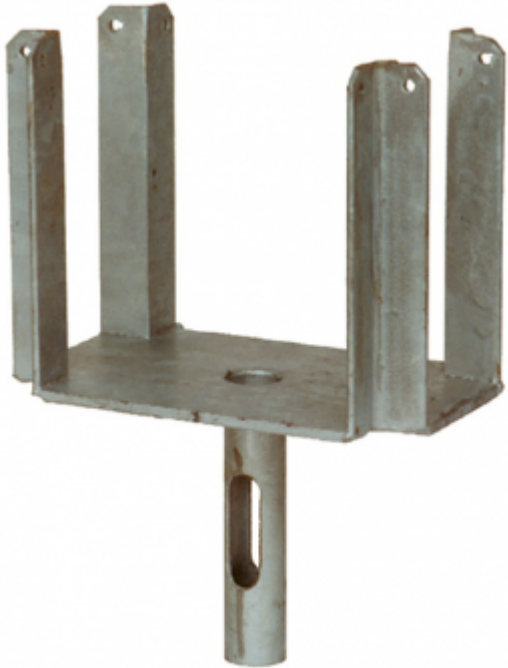

Stützenkopf für Schalungsträger

SKU
600045

Herstellernr.
100980

- Zur Aufnahme von Schalungsträgern auf der Baustütze

Beschreibung

Stützenkopf

Stahl verzinkt · Zur Aufnahme von Schalungsträgern · Mit Eckwinkel

Spezifikation

Artikelnummer

600045

Gewicht (kg)

3,5

Höhe (cm)

0,20

Medien